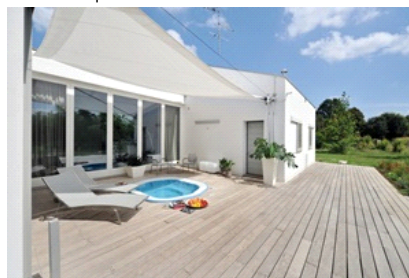

Spa Professional Sienna Experience